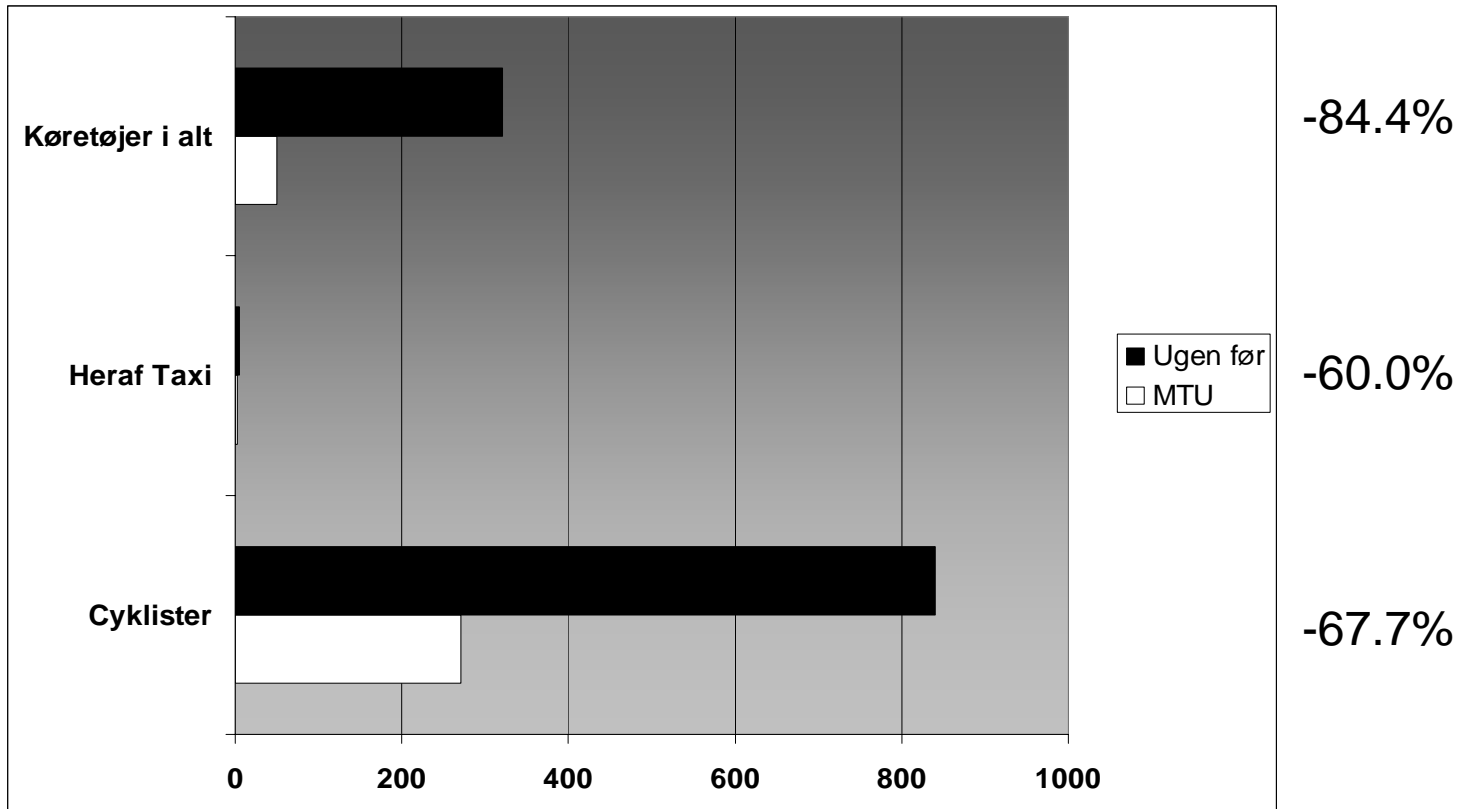

Studiestræde - Larsbjørnsstræde

Onsdag 24:00-02:00

Studiestræde - Larsbjørnsstræde

Fredag 24:00-02:00

Gennemsnit

Stuðiestræde - Larsbjørnsstræde

Fredag 08:00-10:00

Stuðiestræde - Larsbjørnsstræde

Lørdag 16:00-17:00

Alle 3 kryds

Onsdag 24:00-02:00

Alle 3 kryds Fredag 08:00-10:00

Alle 3 kryds Fredag 24:00-02:00