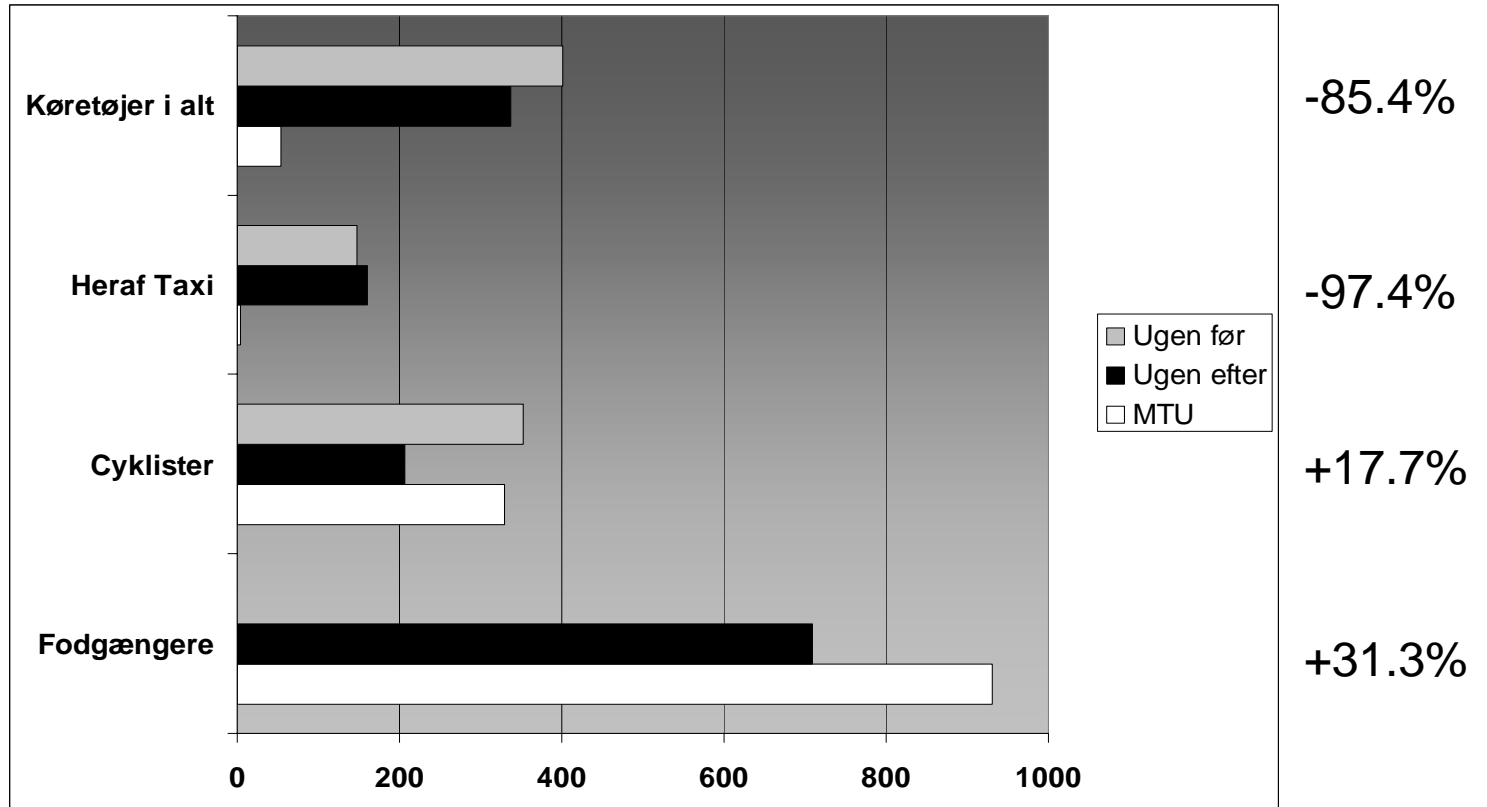

Studiestræde - Larsbjørnsstræde

Onsdag 24:00-02:00

Studiestræde - Larsbjørnsstræde

Fredag 24:00-02:00

Gennemsnit

Stuðiestræde - Larsbjørnsstræde

Fredag 08:00-10:00

Stuðiestræde - Larsbjørnsstræde

Lørdag 16:00-17:00

Alle 3 kryds

Onsdag 24:00-02:00

Alle 3 kryds Fredag 08:00-10:00

Alle 3 kryds Fredag 24:00-02:00