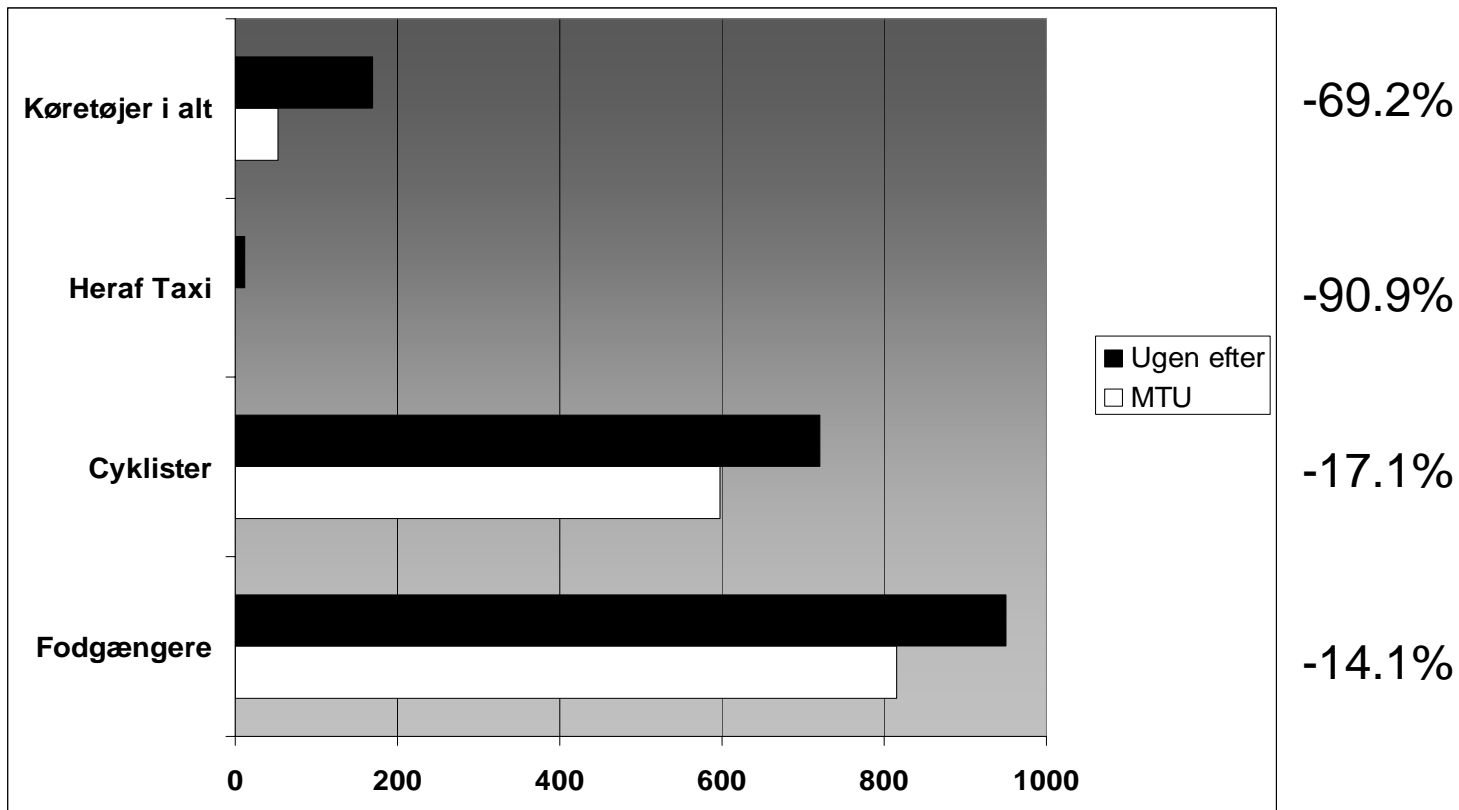

Studiestræde - Larsbjørnsstræde

Onsdag 24:00-02:00

Studiestræde - Larsbjørnsstræde

Fredag 24:00-02:00

Gennemsnit

Stuðiestræde - Larsbjørnsstræde

Fredag 08:00-10:00

Stuðiestræde - Larsbjørnsstræde

Lørdag 16:00-17:00

Alle 3 kryds

Onsdag 24:00-02:00

Alle 3 kryds Fredag 08:00-10:00

Alle 3 kryds Fredag 24:00-02:00