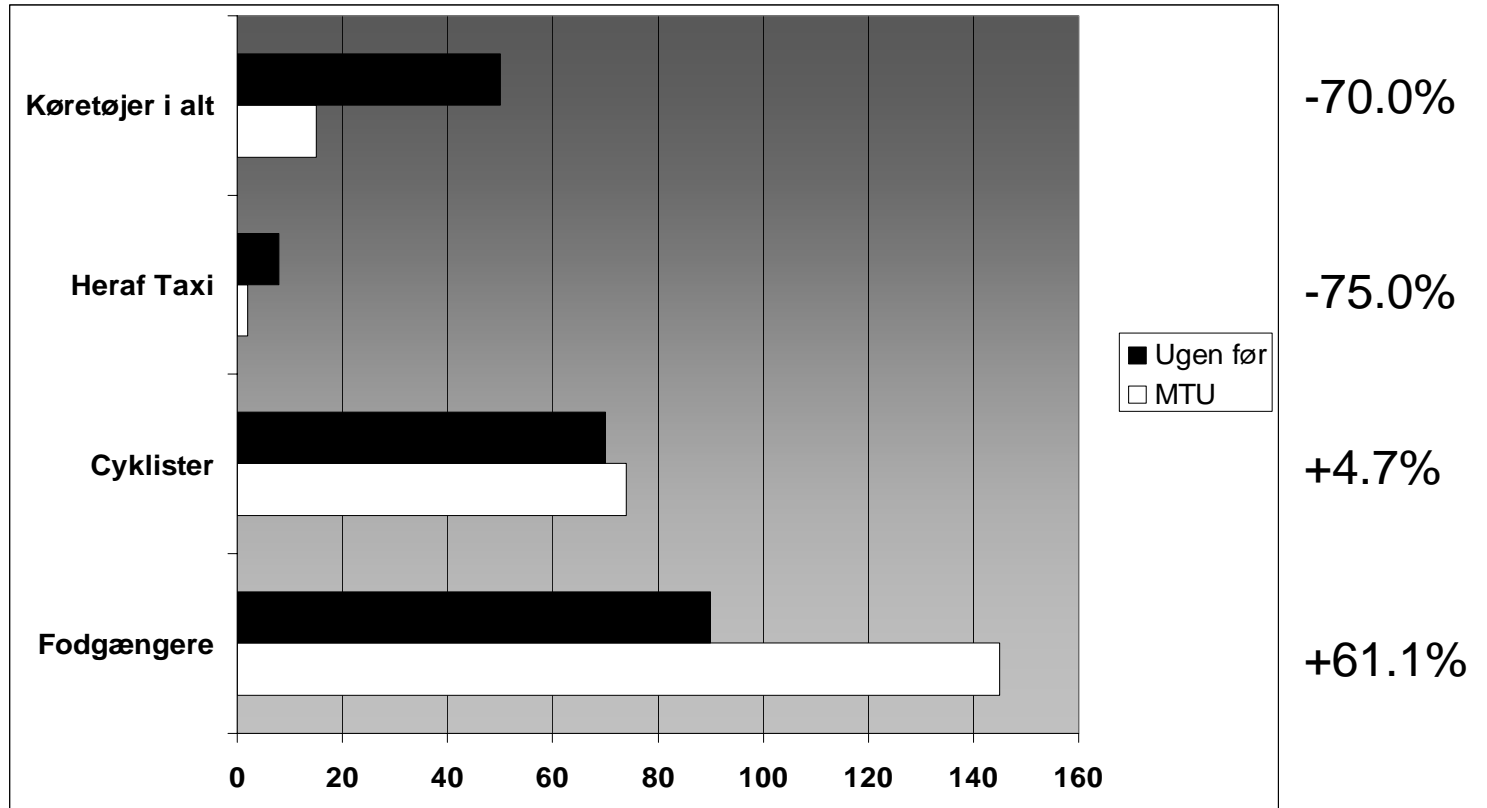

Larslejsstræde - Sankt Peders Stræde

Onsdag 24:00-02:00

Larslejsstræde - Sankt Peders Stræde

Fredag 08:00-10:00

Larslejsstræde - Sankt Peders Stræde

Fredag 24:00-02:00

Larslejsstræde - Sankt Peders Stræde

Lørdag 16:00-17:00

Sankt Peders Stræde - Larsbjørnsstræde/Teglgårdstræde

Onsdag 24:00-02:00

Sankt Peders Stræde - Larsbjørnsstræde/Teglgårdstræde

Fredag 08:00-10:00

Sankt Peders Stræde - Larsbjørnsstræde/Teglgårdstræde

Fredag 24:00-02:00

Studiestræde - Larsbjørnsstræde

Onsdag 24:00-02:00

Studiestræde - Larsbjørnsstræde

Fredag 24:00-02:00

Gennemsnit

Stuðiestræde - Larsbjørnsstræde

Fredag 08:00-10:00

Stuðiestræde - Larsbjørnsstræde

Lørdag 16:00-17:00

Alle 3 kryds

Onsdag 24:00-02:00

Alle 3 kryds Fredag 08:00-10:00

Alle 3 kryds Fredag 24:00-02:00