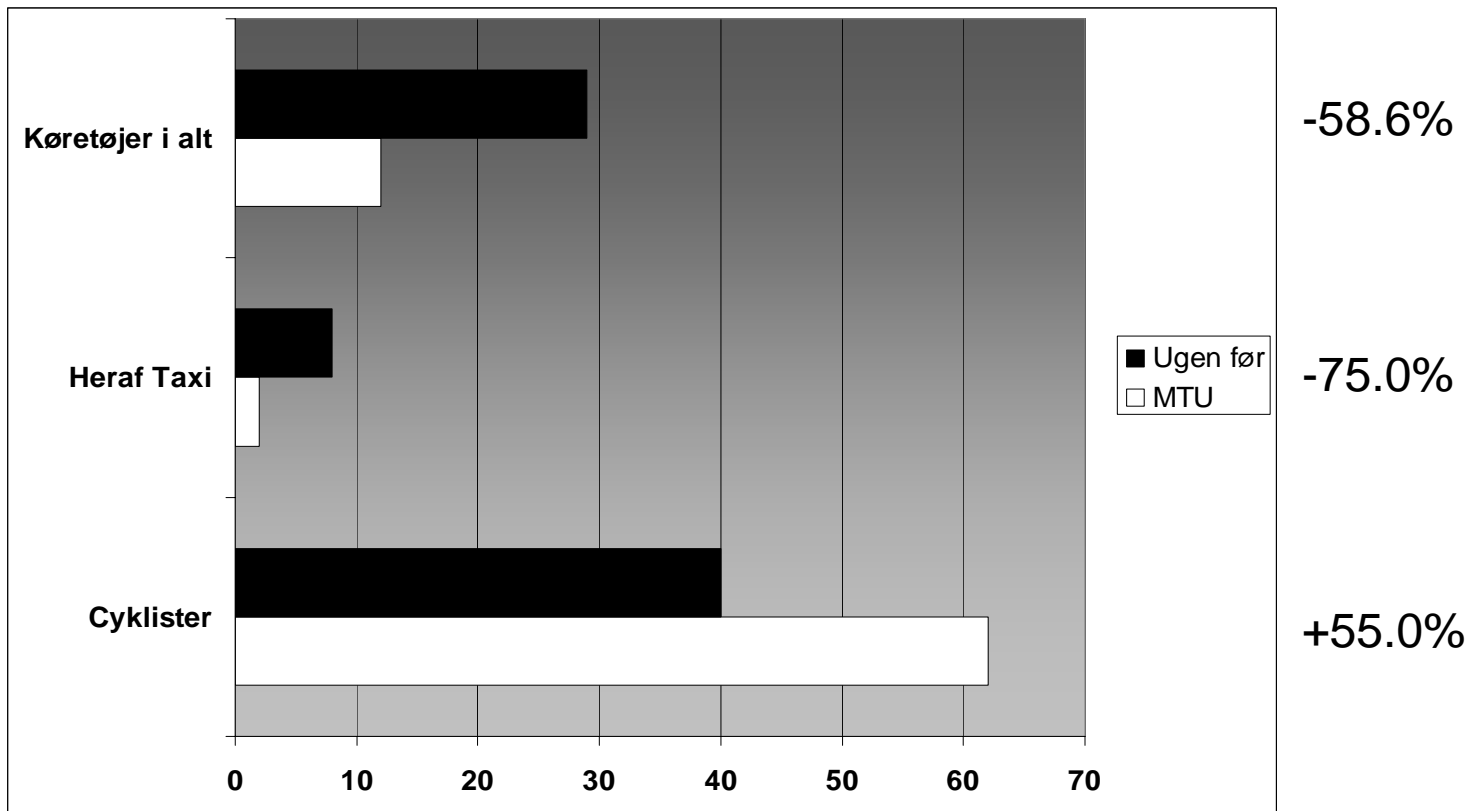

Larslejsstræde - Sankt Peders Stræde

Onsdag 24:00-02:00

Larslejsstræde - Sankt Peders Stræde

Fredag 08:00-10:00

Larslejsstræde - Sankt Peders Stræde

Fredag 24:00-02:00

Larslejsstræde - Sankt Peders Stræde

Lørdag 16:00-17:00

Sankt Peders Stræde - Larsbjørnsstræde/Teglgårdstræde

Onsdag 24:00-02:00

Sankt Peders Stræde - Larsbjørnsstræde/Teglgårdstræde

Fredag 08:00-10:00

Sankt Peders Stræde - Larsbjørnsstræde/Teglgårdstræde

Fredag 24:00-02:00

Studiestræde - Larsbjørnsstræde

Onsdag 24:00-02:00

Studiestræde - Larsbjørnsstræde

Fredag 24:00-02:00

Gennemsnit

Stuðiestræde - Larsbjørnsstræde

Fredag 08:00-10:00

Stuðiestræde - Larsbjørnsstræde

Lørdag 16:00-17:00

Alle 3 kryds

Onsdag 24:00-02:00

Alle 3 kryds Fredag 08:00-10:00

Alle 3 kryds Fredag 24:00-02:00