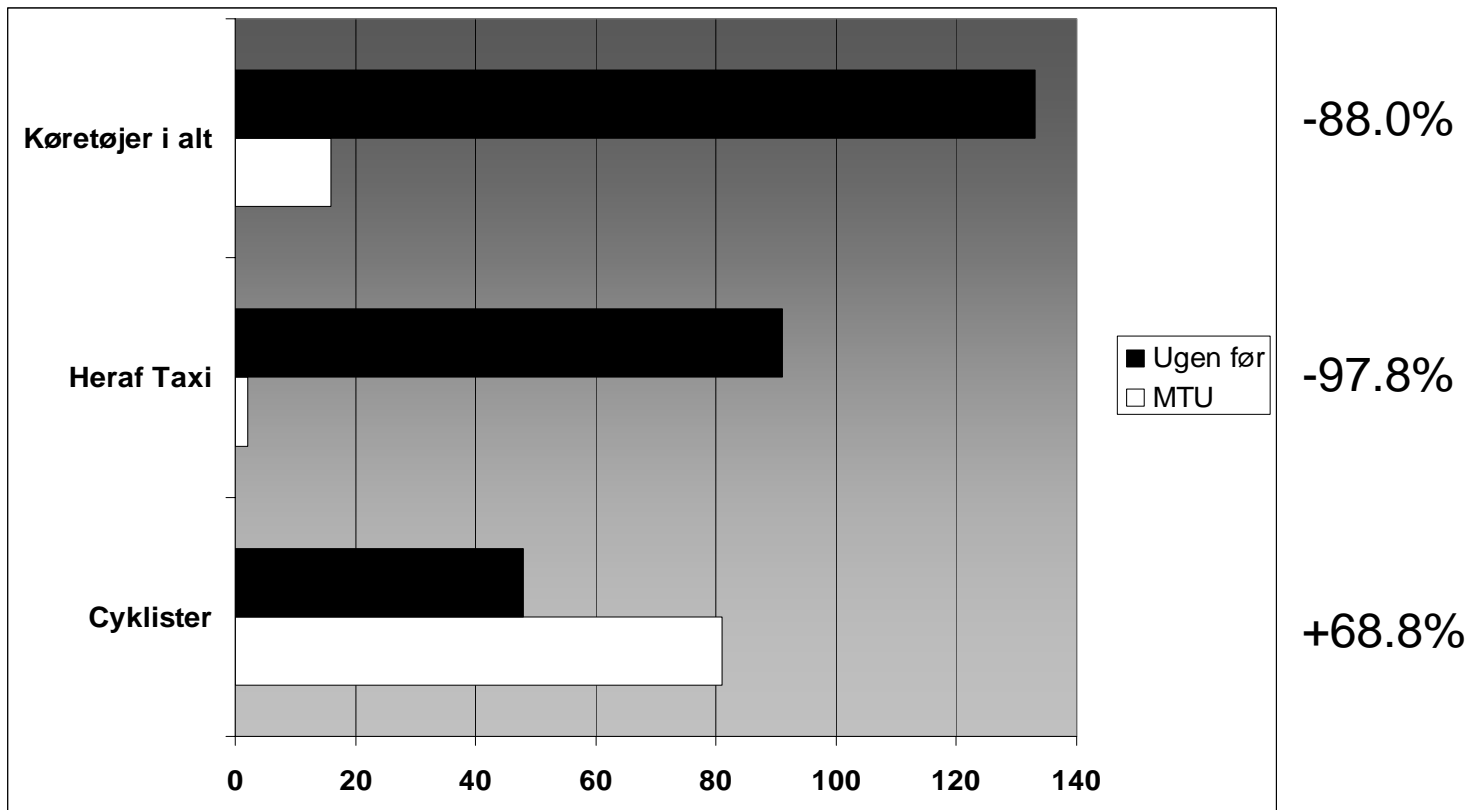

Sankt Peders Stræde - Larsbjørnsstræde/Teglgårdstræde

Onsdag 24:00-02:00

Sankt Peders Stræde - Larsbjørnsstræde/Teglgårdstræde

Fredag 08:00-10:00

Sankt Peders Stræde - Larsbjørnsstræde/Teglgårdstræde

Fredag 24:00-02:00

Studiestræde - Larsbjørnsstræde

Onsdag 24:00-02:00

Studiestræde - Larsbjørnsstræde

Fredag 24:00-02:00

Gennemsnit

Stuðiestræde - Larsbjørnsstræde

Fredag 08:00-10:00

Stuðiestræde - Larsbjørnsstræde

Lørdag 16:00-17:00

Alle 3 kryds

Onsdag 24:00-02:00

Alle 3 kryds Fredag 08:00-10:00

Alle 3 kryds Fredag 24:00-02:00