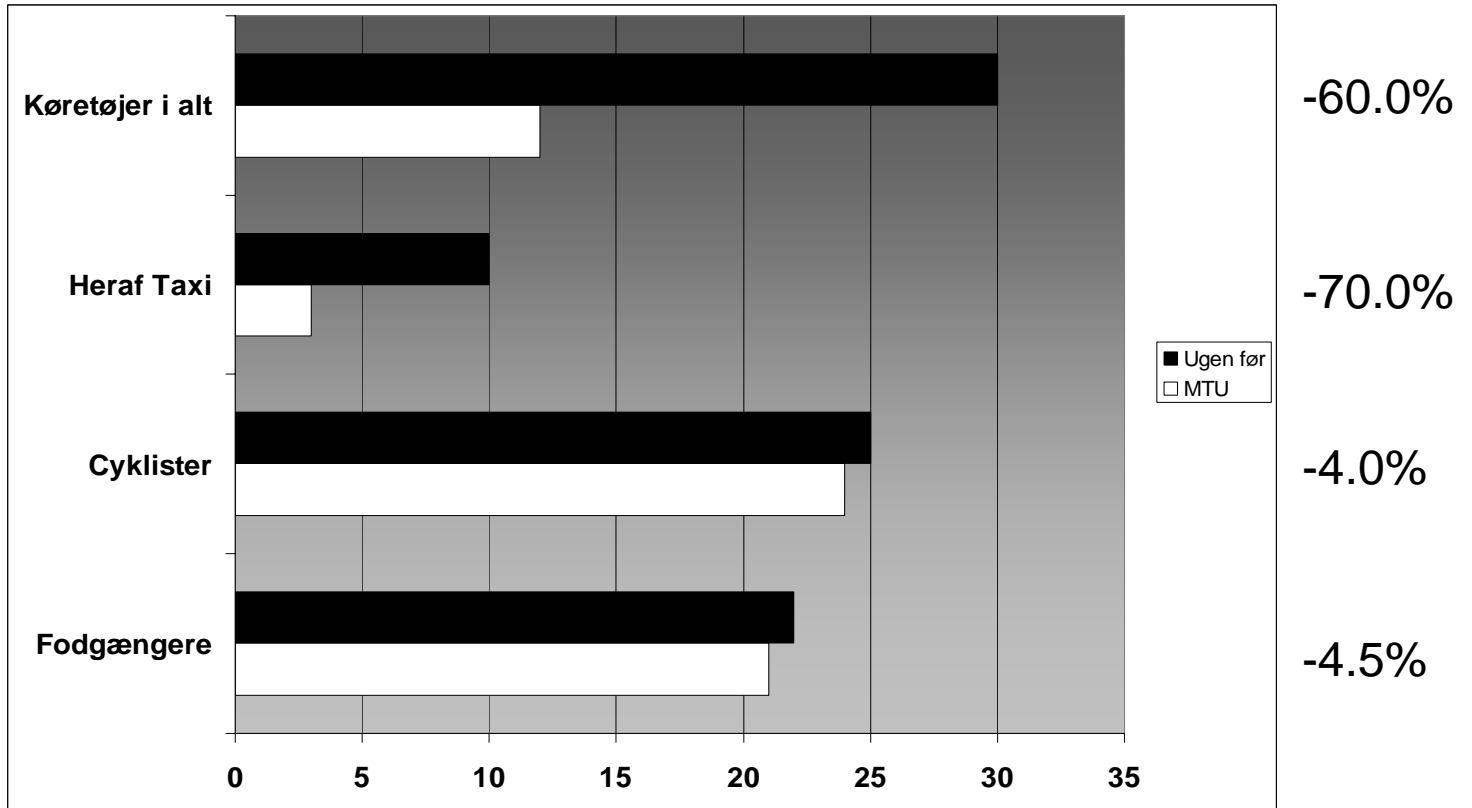

Larslejsstræde - Sankt Peders Stræde

Onsdag 24:00-02:00