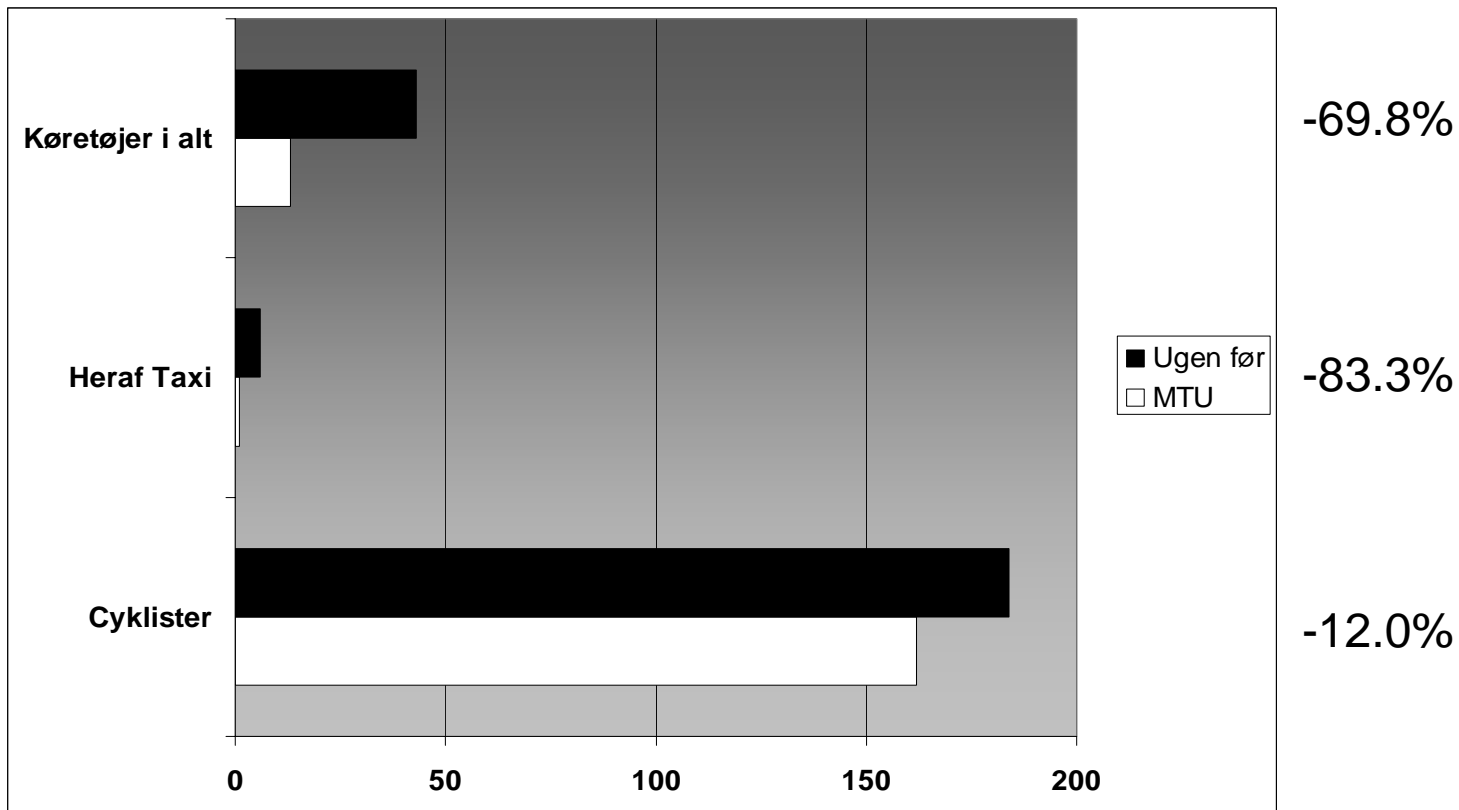

Sankt Peders Stræde - Larsbjørnsstræde/Teglgårdstræde

Onsdag 24:00-02:00

Sankt Peders Stræde - Larsbjørnsstræde/Teglgårdstræde

Fredag 08:00-10:00

Sankt Peders Stræde - Larsbjørnsstræde/Teglgårdstræde

Fredag 24:00-02:00

Studiestræde - Larsbjørnsstræde

Onsdag 24:00-02:00

Studiestræde - Larsbjørnsstræde

Fredag 24:00-02:00

Gennemsnit

Stuðiestræde - Larsbjørnsstræde

Fredag 08:00-10:00

Stuðiestræde - Larsbjørnsstræde

Lørdag 16:00-17:00

Alle 3 kryds

Onsdag 24:00-02:00

Alle 3 kryds Fredag 08:00-10:00

Alle 3 kryds Fredag 24:00-02:00