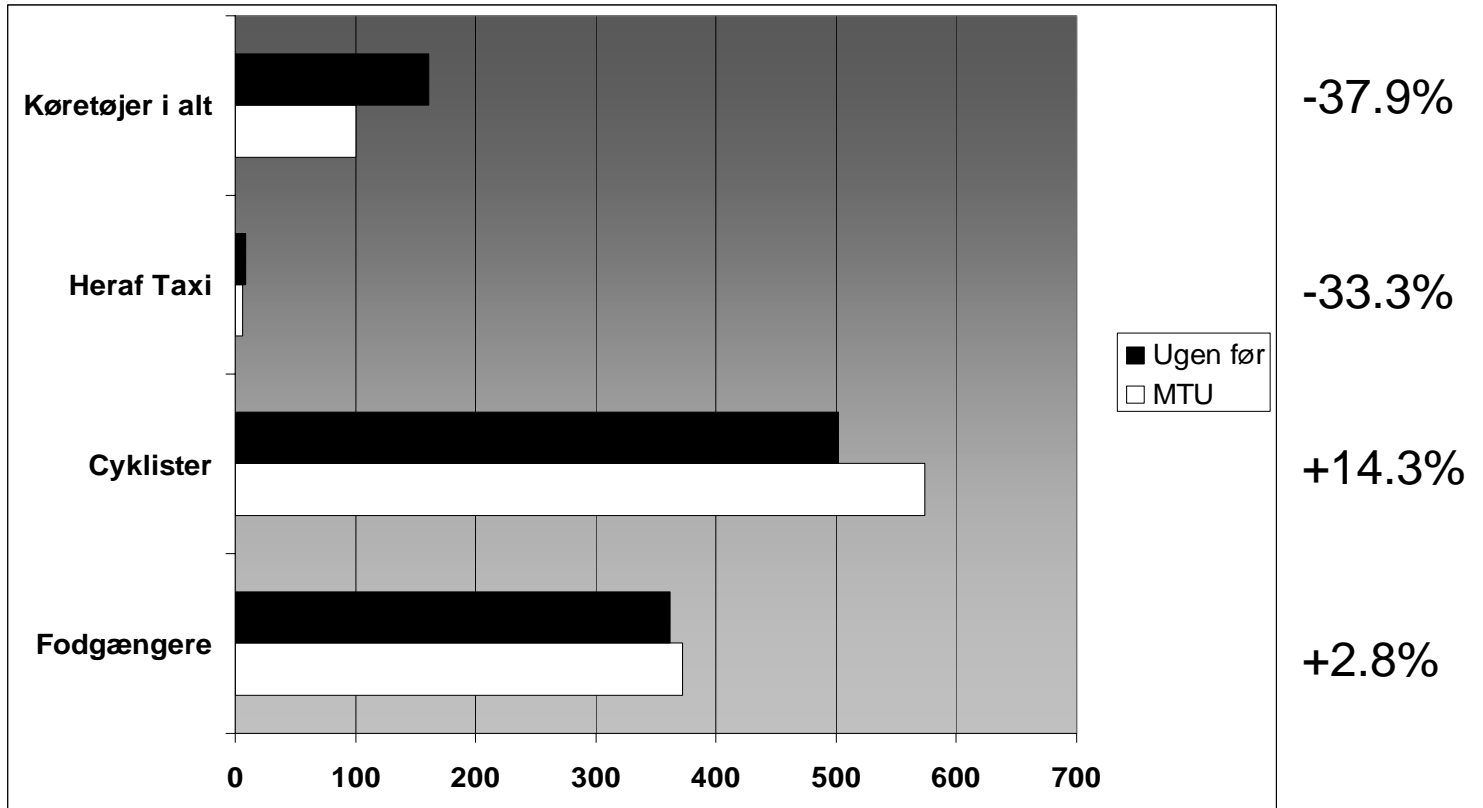

Larslejsstræde - Sankt Peders Stræde

Onsdag 24:00-02:00

Larslejsstræde - Sankt Peders Stræde

Fredag 08:00-10:00

Larslejsstræde - Sankt Peders Stræde

Fredag 24:00-02:00

Larslejsstræde - Sankt Peders Stræde

Lørdag 16:00-17:00

Sankt Peders Stræde - Larsbjørnsstræde/Teglgårdstræde

Onsdag 24:00-02:00

Sankt Peders Stræde - Larsbjørnsstræde/Teglgårdstræde

Fredag 08:00-10:00

Sankt Peders Stræde - Larsbjørnsstræde/Teglgårdstræde

Fredag 24:00-02:00

Studiestræde - Larsbjørnsstræde

Onsdag 24:00-02:00

Studiestræde - Larsbjørnsstræde

Fredag 24:00-02:00

Gennemsnit

Stuðiestræde - Larsbjørnsstræde

Fredag 08:00-10:00

Stuðiestræde - Larsbjørnsstræde

Lørdag 16:00-17:00

Alle 3 kryds

Onsdag 24:00-02:00

Alle 3 kryds Fredag 08:00-10:00

Alle 3 kryds Fredag 24:00-02:00