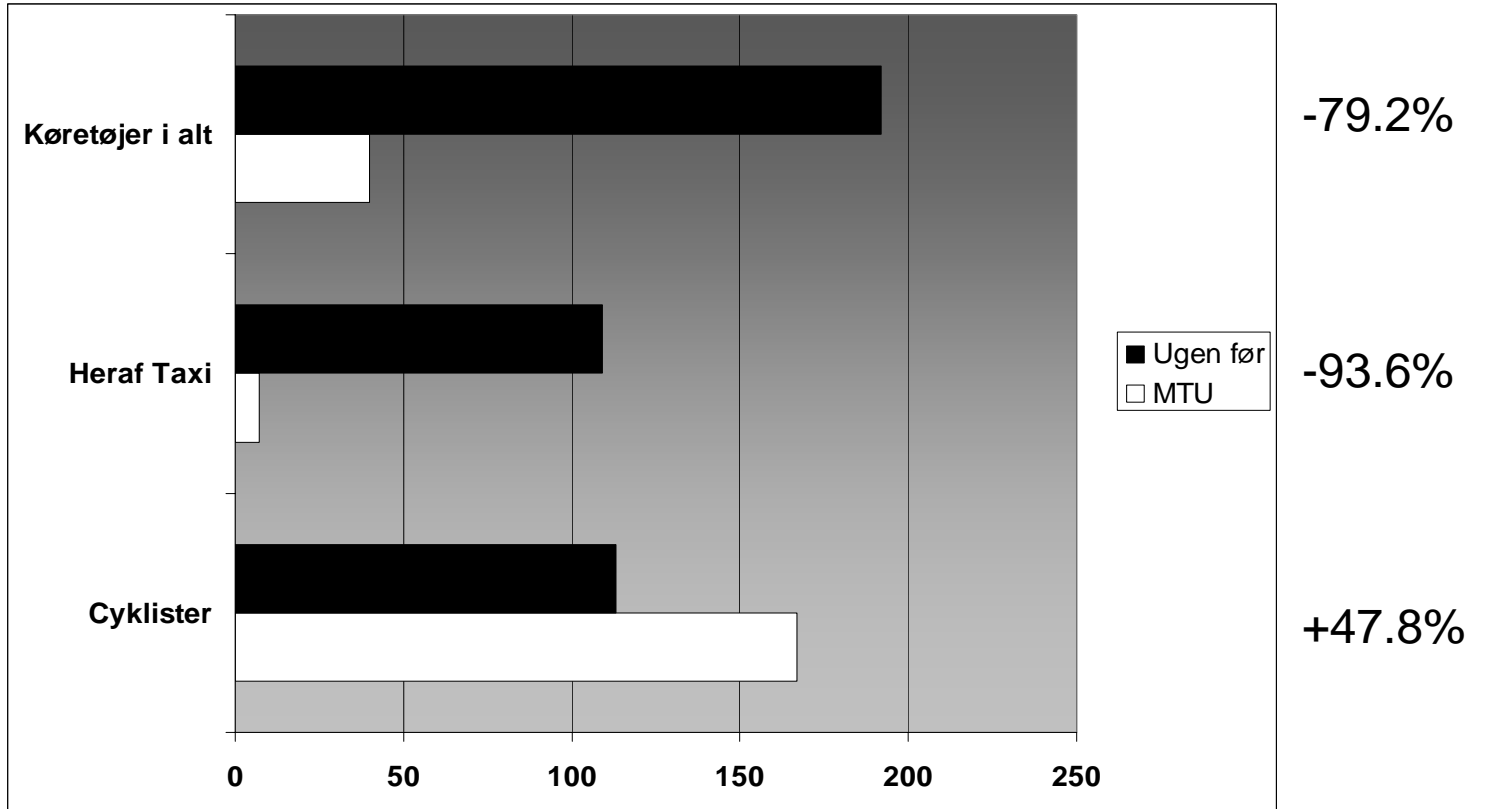

Studiestræde - Larsbjørnsstræde

Onsdag 24:00-02:00

Studiestræde - Larsbjørnsstræde

Fredag 24:00-02:00

Gennemsnit

Stuðiestræde - Larsbjørnsstræde

Fredag 08:00-10:00

Stuðiestræde - Larsbjørnsstræde

Lørdag 16:00-17:00

Alle 3 kryds

Onsdag 24:00-02:00

Alle 3 kryds Fredag 08:00-10:00

Alle 3 kryds Fredag 24:00-02:00