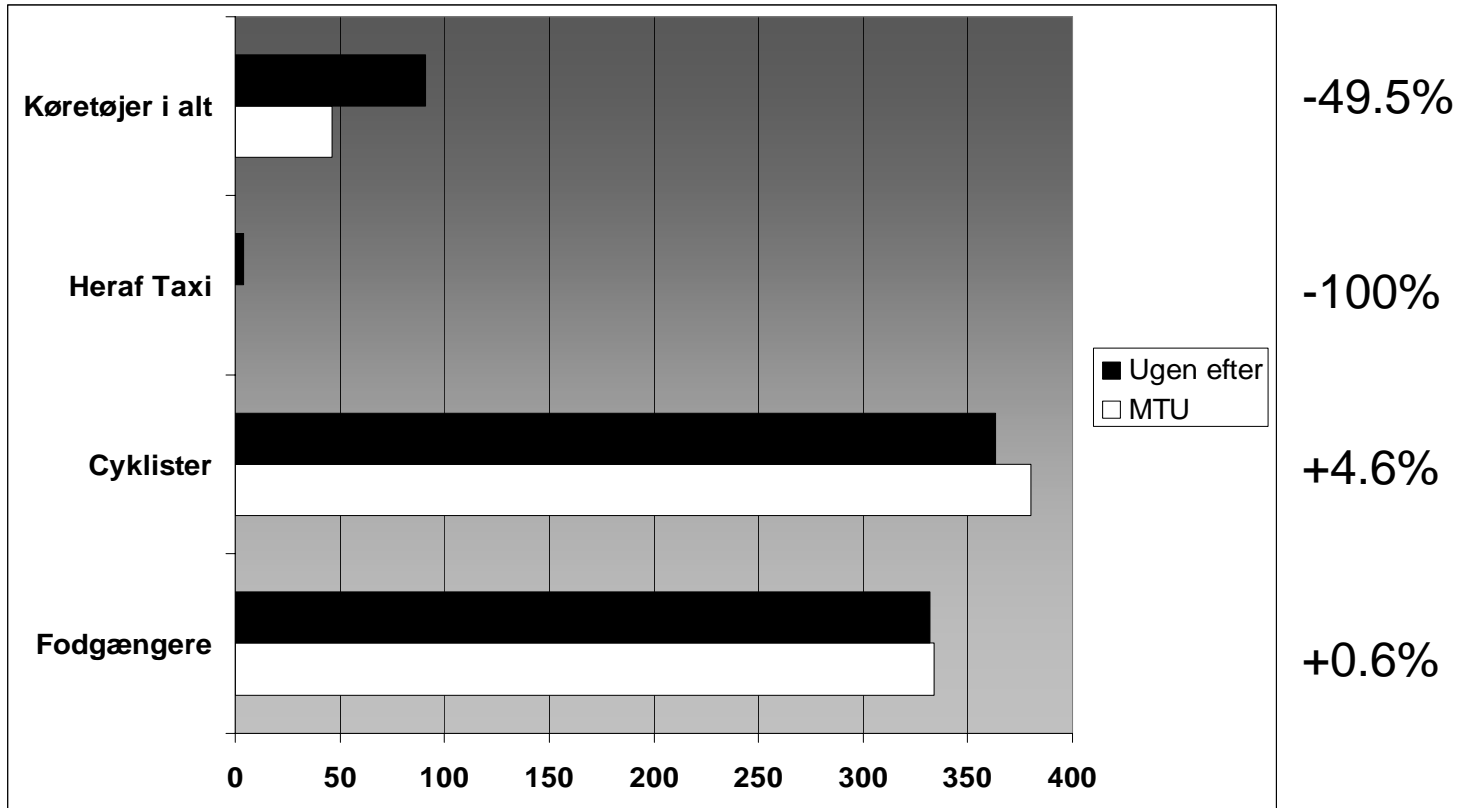

Larslejsstræde - Sankt Peders Stræde

Onsdag 24:00-02:00

Larslejsstræde - Sankt Peders Stræde

Fredag 08:00-10:00

Larslejsstræde - Sankt Peders Stræde

Fredag 24:00-02:00

Larslejsstræde - Sankt Peders Stræde

Lørdag 16:00-17:00

Sankt Peders Stræde - Larsbjørnsstræde/Teglgårdstræde

Onsdag 24:00-02:00

Sankt Peders Stræde - Larsbjørnsstræde/Teglgårdstræde

Fredag 08:00-10:00

Sankt Peders Stræde - Larsbjørnsstræde/Teglgårdstræde

Fredag 24:00-02:00

Studiestræde - Larsbjørnsstræde

Onsdag 24:00-02:00

Studiestræde - Larsbjørnsstræde

Fredag 24:00-02:00

Gennemsnit

Stuðiestræde - Larsbjørnsstræde

Fredag 08:00-10:00

Stuðiestræde - Larsbjørnsstræde

Lørdag 16:00-17:00

Alle 3 kryds

Onsdag 24:00-02:00

Alle 3 kryds Fredag 08:00-10:00

Alle 3 kryds Fredag 24:00-02:00