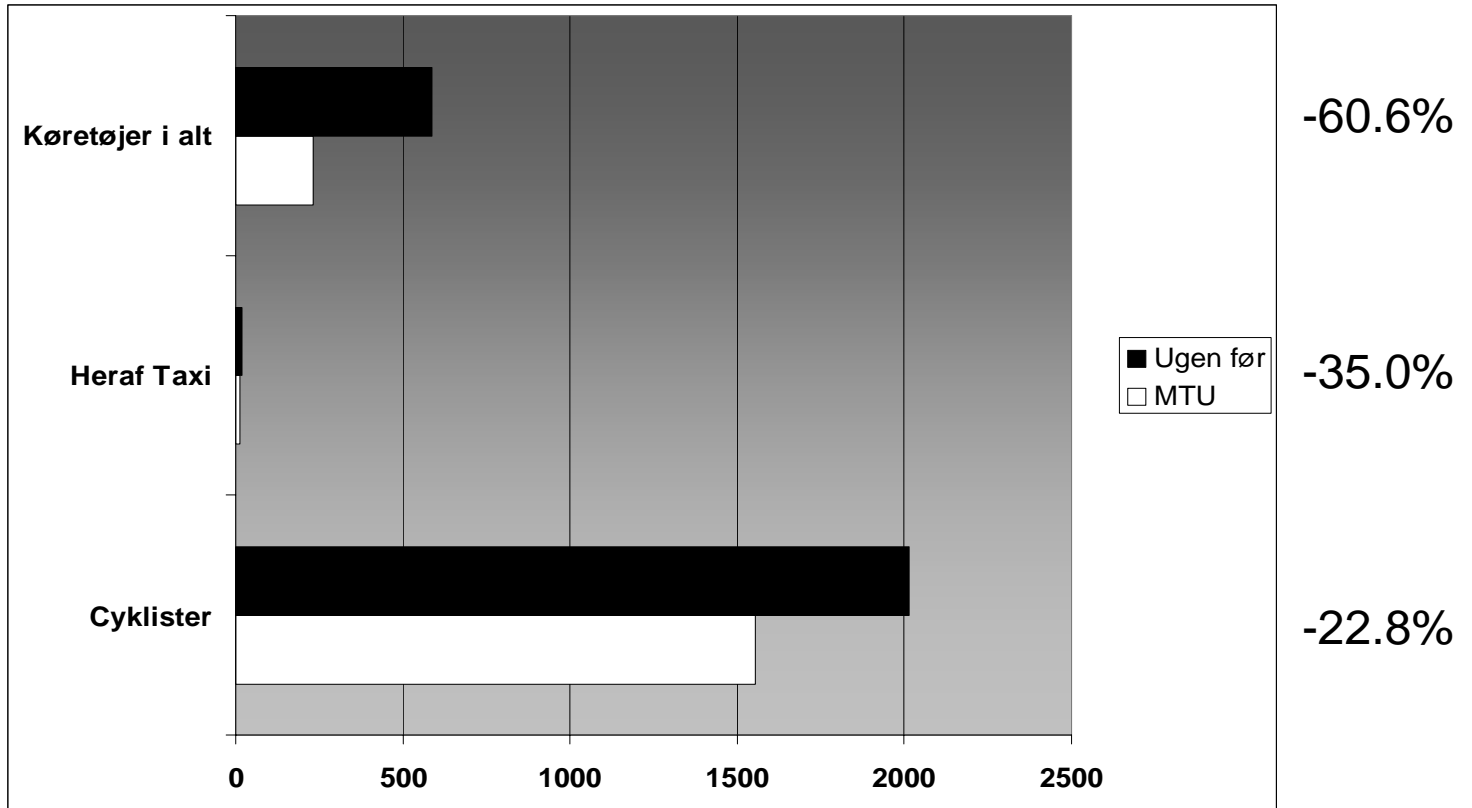

Lørdag 16:00-17:00

Alle 3 kryds

Onsdag 24:00-02:00

Alle 3 kryds Fredag 08:00-10:00

Alle 3 kryds Fredag 24:00-02:00