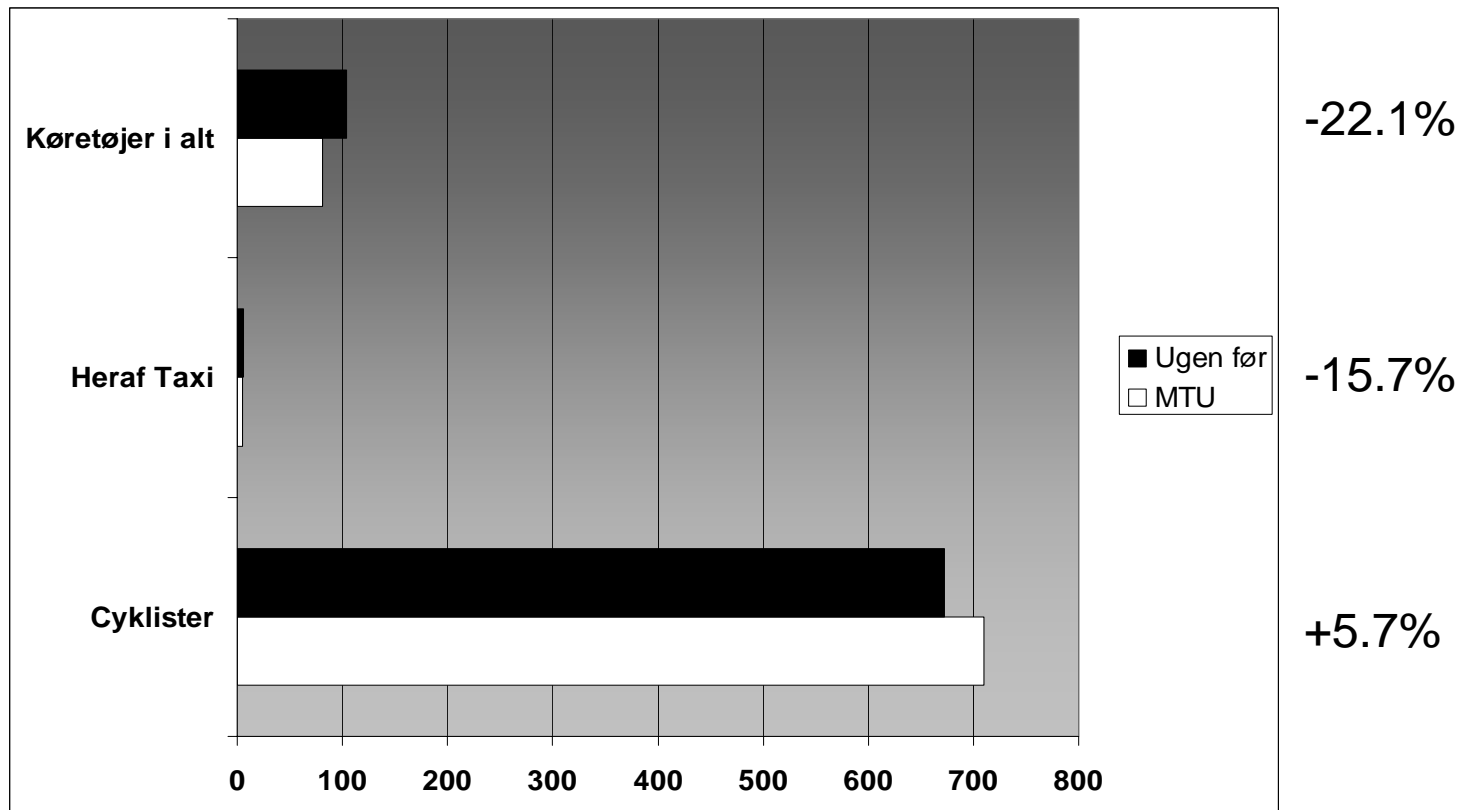

Sankt Peders Stræde - Larsbjørnsstræde/Teglgårdstræde

Onsdag 24:00-02:00

Sankt Peders Stræde - Larsbjørnsstræde/Teglgårdstræde

Fredag 08:00-10:00

Sankt Peders Stræde - Larsbjørnsstræde/Teglgårdstræde

Fredag 24:00-02:00

Studiestræde - Larsbjørnsstræde

Onsdag 24:00-02:00

Studiestræde - Larsbjørnsstræde

Fredag 24:00-02:00

Gennemsnit

Stuðiestræde - Larsbjørnsstræde

Fredag 08:00-10:00

Stuðiestræde - Larsbjørnsstræde

Lørdag 16:00-17:00

Alle 3 kryds

Onsdag 24:00-02:00

Alle 3 kryds Fredag 08:00-10:00

Alle 3 kryds Fredag 24:00-02:00